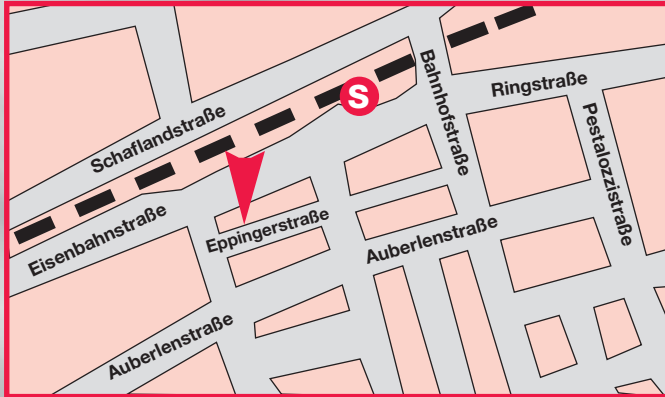

So finden Sie uns Bizi bulabileceginiz adres

Männerinterventionsstelle Rems-Murr-Kreis Erkekler İletisim Merkezi

Die Beratungsstelle befindet sich zirka fünf Gehminuten von der S-Bahn Haltestelle Fellbach entfernt.